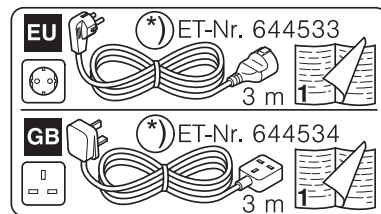

<b>de</b> Montageanleitung	<b>ru</b> Инструкция по монтажу	<b>bs</b> Uputa za montažu
<b>en</b> Installation instructions	<b>cs</b> Montážní návod	<b>fa</b> راهنمایی مونتاژ
<b>fr</b> Notice de montage	<b>pl</b> Instrukcja montażu	<b>ar</b> تعليمات التركيب
<b>nl</b> Montagevoorschrift	<b>hu</b> Szerelési utasítás	<b>ko</b> 설치 설명서
<b>it</b> Istruzioni per il montaggio	<b>hr</b> Uputa za montažu	<b>zh</b> 安装说明
<b>el</b> Οδηγίες τοποθέτησης	<b>mk</b> Упатство за монтажа	<b>uk</b> Інструкція з монтажу
<b>es</b> Instrucciones de montaje	<b>sl</b> Navodilo za montažo	<b>ro</b> Instrucțiunea de montaj
<b>pt</b> Instruções de montagem	<b>sr</b> Uputstvo za montažu	<b>bg</b> Упътване за монтаж
<b>sv</b> Monteringsanvisning	<b>et</b> Monteerimisjuhend	<b>ja</b> インストールに関する指示
<b>no</b> Monteringsanvisning	<b>lt</b> Montavimo instrukcija	<b>he</b> הוראות התקנה
<b>fi</b> Asennusohje	<b>lv</b> Montāžas pamācība	<b>id</b> Instruksi Pemasangan
<b>da</b> Monteringsvejledning	<b>sk</b> Návod na montáž	<b>kk</b> Іске қосу туралы нұсқаулар
<b>tr</b> Montaj kılavuzu	<b>sq</b> Udhëzues për montim	

Ø4X36

Ø4X15

Torx  
T 15

nicht einklemmen  
do not pinch  
ne pas coincer  
No doblar

Ø4X15

Torx  
T 20

Torx T 15  
Torx T 20

**verspannen**  
**brace**  
**calar verticalment**  
**Enrasar**

Ø4X15

Torx  
T 20

**Dichtheit prüfen**  
**Check for leaks**  
**Verifiez l'étanchéité**  
**Verificar la estanqueidad**

**max. 10 Nm**

Dichtheit prüfen  
 Check for leaks  
 Verifiez l'étanchéité  
 Verificar la estanqueidad