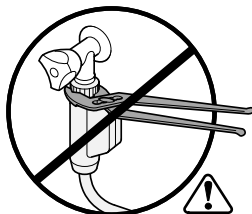

Ø4X15

Torx  
T 20

**Dichtheit prüfen**  
**Check for leaks**  
**Verifiez l'étanchéité**  
**Verificar la estanqueidad**

**max. 10 Nm**

Dichtheit prüfen  
 Check for leaks  
 Verifiez l'étanchéité  
 Verificar la estanqueidad