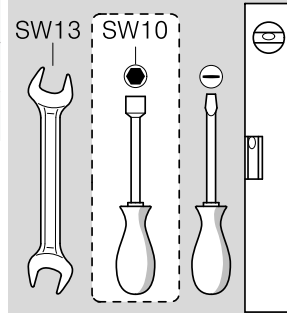

Ø4X36

Ø4X15

Torx  
T 15

nicht einklemmen  
do not pinch  
ne pas coincer  
No doblar

Ø4X15

Torx  
T 20

Torx T 15  
Torx T 20

**verspannen**  
**brace**  
**calar verticalment**  
**Enrasar**

Ø4X15

Torx  
T 20

**Dichtheit prüfen**  
**Check for leaks**  
**Verifiez l'étanchéité**  
**Verificar la estanqueidad**

**max. 10 Nm**

Dichtheit prüfen  
 Check for leaks  
 Verifiez l'étanchéité  
 Verificar la estanqueidad