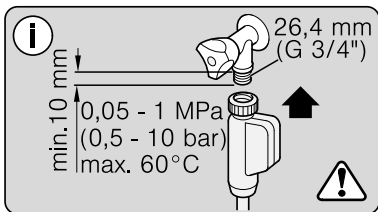

Ø4X15

Torx  
T 20

**Dichtheit prüfen**  
**Check for leaks**  
**Verifiez l'étanchéité**  
**Verificar la estanqueidad**

**max. 10 Nm**

Dichtheit prüfen  
 Check for leaks  
 Verifiez l'étanchéité  
 Verificar la estanqueidad