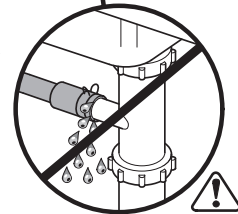

Ø4X15

Torx  
T 20

**Dichtheit prüfen**  
**Check for leaks**  
**Verifiez l'étanchéité**  
**Verificar la estanqueidad**

**max. 10 Nm**

Dichtheit prüfen  
 Check for leaks  
 Verifiez l'étanchéité  
 Verificar la estanqueidad