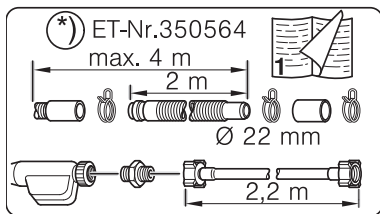

<b>de</b> Montageanleitung	<b>ru</b> Инструкция по монтажу	<b>bs</b> Uputa za montažu
<b>en</b> Installation instructions	<b>cs</b> Montážní návod	<b>fa</b> راهنمایی مونتاژ
<b>fr</b> Notice de montage	<b>pl</b> Instrukcja montażu	<b>ar</b> تعليمات التركيب
<b>nl</b> Montagevoorschrift	<b>hu</b> Szerelési utasítás	<b>ko</b> 설치 설명서
<b>it</b> Istruzioni per il montaggio	<b>hr</b> Uputa za montažu	<b>zh</b> 安装说明
<b>el</b> Οδηγίες τοποθέτησης	<b>mk</b> Упатство за монтажа	<b>uk</b> Інструкція з монтажу
<b>es</b> Instrucciones de montaje	<b>sl</b> Navodilo za montažo	<b>ro</b> Instrucțiunea de montaj
<b>pt</b> Instruções de montagem	<b>sr</b> Uputstvo za montažu	<b>bg</b> Упътване за монтаж
<b>sv</b> Monteringsanvisning	<b>et</b> Monteerimisjuhend	<b>ja</b> インストールに関する指示
<b>no</b> Monteringsanvisning	<b>lt</b> Montavimo instrukcija	<b>he</b> הוראות התקנה
<b>fi</b> Asennusohje	<b>lv</b> Montāžas pamācība	<b>id</b> Instruksi Pemasangan
<b>da</b> Monteringsvejledning	<b>sk</b> Návod na montáž	<b>kk</b> Іске қосу туралы нұсқаулар
<b>tr</b> Montaj kılavuzu	<b>sq</b> Udhëzues për montim	

Ø4X36

Ø4X15

Torx  
T 15

nicht einklemmen  
do not pinch  
ne pas coincer  
No doblar

Ø4X15

Torx  
T 20

Torx T 15  
Torx T 20

**verspannen**  
**brace**  
**calar verticalment**  
**Enrasar**

Ø4X15

Torx  
T 20

**Dichtheit prüfen**  
**Check for leaks**  
**Verifiez l'étanchéité**  
**Verificar la estanqueidad**

**max. 10 Nm**

Dichtheit prüfen  
 Check for leaks  
 Verifiez l'étanchéité  
 Verificar la estanqueidad