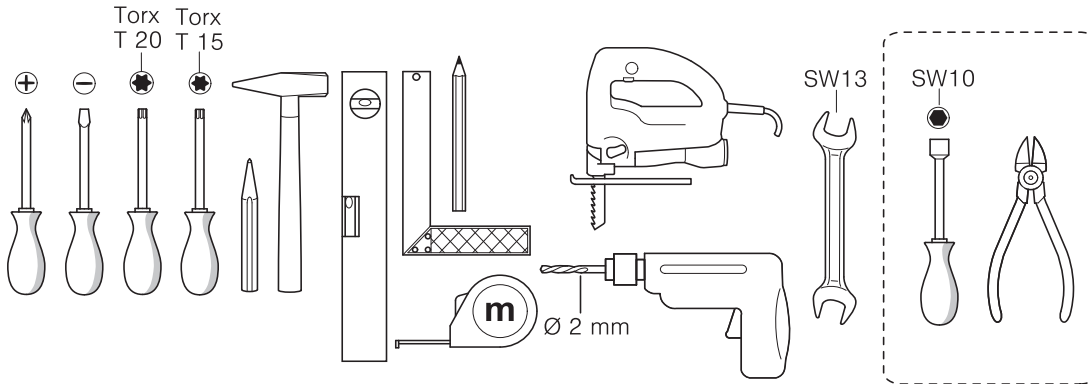

<b>de</b> Montageanleitung	<b>ru</b> Инструкция по монтажу	<b>bs</b> Uputa za montažu
<b>en</b> Installation instructions	<b>cs</b> Montážní návod	<b>fa</b> راهنمایی مونتاژ
<b>fr</b> Notice de montage	<b>pl</b> Instrukcja montażu	<b>ar</b> تعليمات التركيب
<b>nl</b> Montagevoorschrift	<b>hu</b> Szerelési utasítás	<b>ko</b> 설치 설명서
<b>it</b> Istruzioni per il montaggio	<b>hr</b> Uputa za montažu	<b>zh</b> 安装说明
<b>el</b> Οδηγίες τοποθέτησης	<b>mk</b> Упатство за монтажа	<b>uk</b> Інструкція з монтажу
<b>es</b> Instrucciones de montaje	<b>sl</b> Navodilo za montažo	<b>ro</b> Instrucțiunea de montaj
<b>pt</b> Instruções de montagem	<b>sr</b> Uputstvo za montažu	<b>bg</b> Упътване за монтаж
<b>sv</b> Monteringsanvisning	<b>et</b> Monteerimisjuhend	<b>ja</b> インストールに関する指示
<b>no</b> Monteringsanvisning	<b>lt</b> Montavimo instrukcija	<b>he</b> הוראות התקנה
<b>fi</b> Asennusohje	<b>lv</b> Montāžas pamācība	<b>id</b> Instruksi Pemasangan
<b>da</b> Monteringsvejledning	<b>sk</b> Návod na montáž	<b>kk</b> Іске қосу туралы нұсқаулар
<b>tr</b> Montaj kılavuzu	<b>sq</b> Udhëzues për montim	

Ø4X36

Ø4X15

Torx  
T 15

nicht einklemmen  
do not pinch  
ne pas coincer  
No doblar

Ø4X15

Torx  
T 20

Torx T 15  
Torx T 20

**verspannen**  
**brace**  
**calar verticalment**  
**Enrasar**

Ø4X15

Torx  
T 20

**Dichtheit prüfen**  
**Check for leaks**  
**Verifiez l'étanchéité**  
**Verificar la estanqueidad**

**max. 10 Nm**

Dichtheit prüfen  
 Check for leaks  
 Verifiez l'étanchéité  
 Verificar la estanqueidad