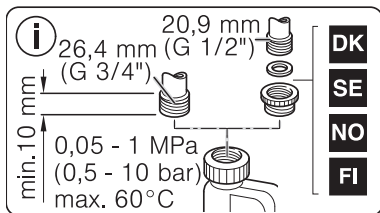

<b>de</b> Montageanleitung	<b>ru</b> Инструкция по монтажу	<b>bs</b> Uputa za montažu
<b>en</b> Installation instructions	<b>cs</b> Montážní návod	<b>fa</b> راهنمایی مونتاژ
<b>fr</b> Notice de montage	<b>pl</b> Instrukcja montażu	<b>ar</b> تعليمات التركيب
<b>nl</b> Montagevoorschrift	<b>hu</b> Szerelési utasítás	<b>ko</b> 설치 설명서
<b>it</b> Istruzioni per il montaggio	<b>hr</b> Uputa za montažu	<b>zh</b> 安装说明
<b>el</b> Οδηγίες τοποθέτησης	<b>mk</b> Упатство за монтажа	<b>uk</b> Інструкція з монтажу
<b>es</b> Instrucciones de montaje	<b>sl</b> Navodilo za montažo	<b>ro</b> Instrucțiunea de montaj
<b>pt</b> Instruções de montagem	<b>sr</b> Uputstvo za montažu	<b>bg</b> Упътване за монтаж
<b>sv</b> Monteringsanvisning	<b>et</b> Monteerimisjuhend	<b>ja</b> インストールに関する指示
<b>no</b> Monteringsanvisning	<b>lt</b> Montavimo instrukcija	<b>he</b> הוראות התקנה
<b>fi</b> Asennusohje	<b>lv</b> Montāžas pamācība	<b>id</b> Instruksi Pemasangan
<b>da</b> Monteringsvejledning	<b>sk</b> Návod na montáž	<b>kk</b> Іске қосу туралы нұсқаулар
<b>tr</b> Montaj kılavuzu	<b>sq</b> Udhëzues për montim	

Ø4X36

Ø4X15

Torx  
T 15

nicht einklemmen  
do not pinch  
ne pas coincer  
No doblar

Ø4X15

Torx  
T 20

Torx T 15  
Torx T 20

**verspannen**  
**brace**  
**calar verticalment**  
**Enrasar**

Ø4X15

Torx  
T 20

**Dichtheit prüfen**  
**Check for leaks**  
**Verifiez l'étanchéité**  
**Verificar la estanqueidad**

**max. 10 Nm**

Dichtheit prüfen  
 Check for leaks  
 Verifiez l'étanchéité  
 Verificar la estanqueidad